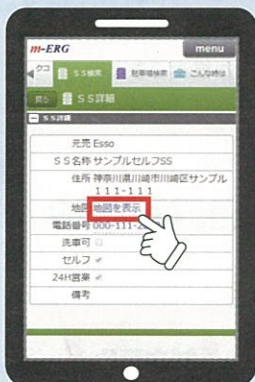

手順7

「地図を表示」のボタンをクリック(選択)しますと、地図が表示されます。