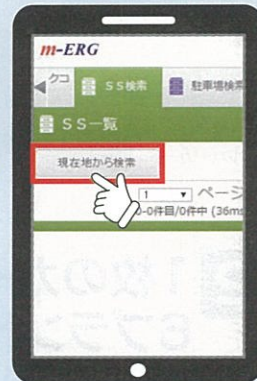

手順4

現在地の最寄りSSを検索する場合は、「現在地から検索」のボタンをクリック(選択)します。