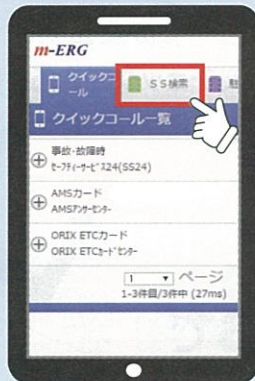

手順3

「m-ERG」のサイトが表示されますので、画面上部のツールバーより、「SS検索」をクリック(選択)します。