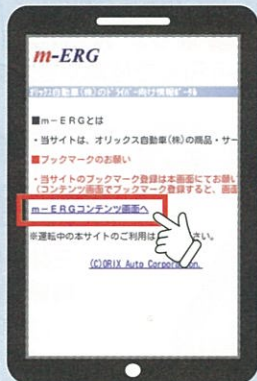

- 1 業界ナンバーワンカード** AMSカード1枚で使用できるSSは、「ENEOS」、「コスモ石油」、「昭和シェル」とEMGマーケティングが展開している「エッソ」、「モービル」、「ゼネラル」の合計6ブランドとなり、**業界ナンバーワン**のカードになりました。
- 2 全国約77%をカバー** EMGマーケティングとの提携により、AMSカード1枚で使用できるSSは、全国約60%から全国約77%へ増加します。 ※一部利用できないSSがございます。
- 3 通り掛かった大半のSSでAMSカードが利用可能** 提携SSの増加により、SSを探し回って消費するガソリンの節約が可能です。

## スマートフォン及びタブレットでのSS検索の操作手順

下記QRコードから「m-ERG」にアクセスし、利用可能なSS情報を検索することができます。

### 手順1

お手持ちのスマートフォンもしくは携帯電話を使用し、下のQRコードを読み取ります。

### 手順2

QRコードを読み取りますとURLが表示されますので、クリック(選択)して、そのURLへアクセスします。